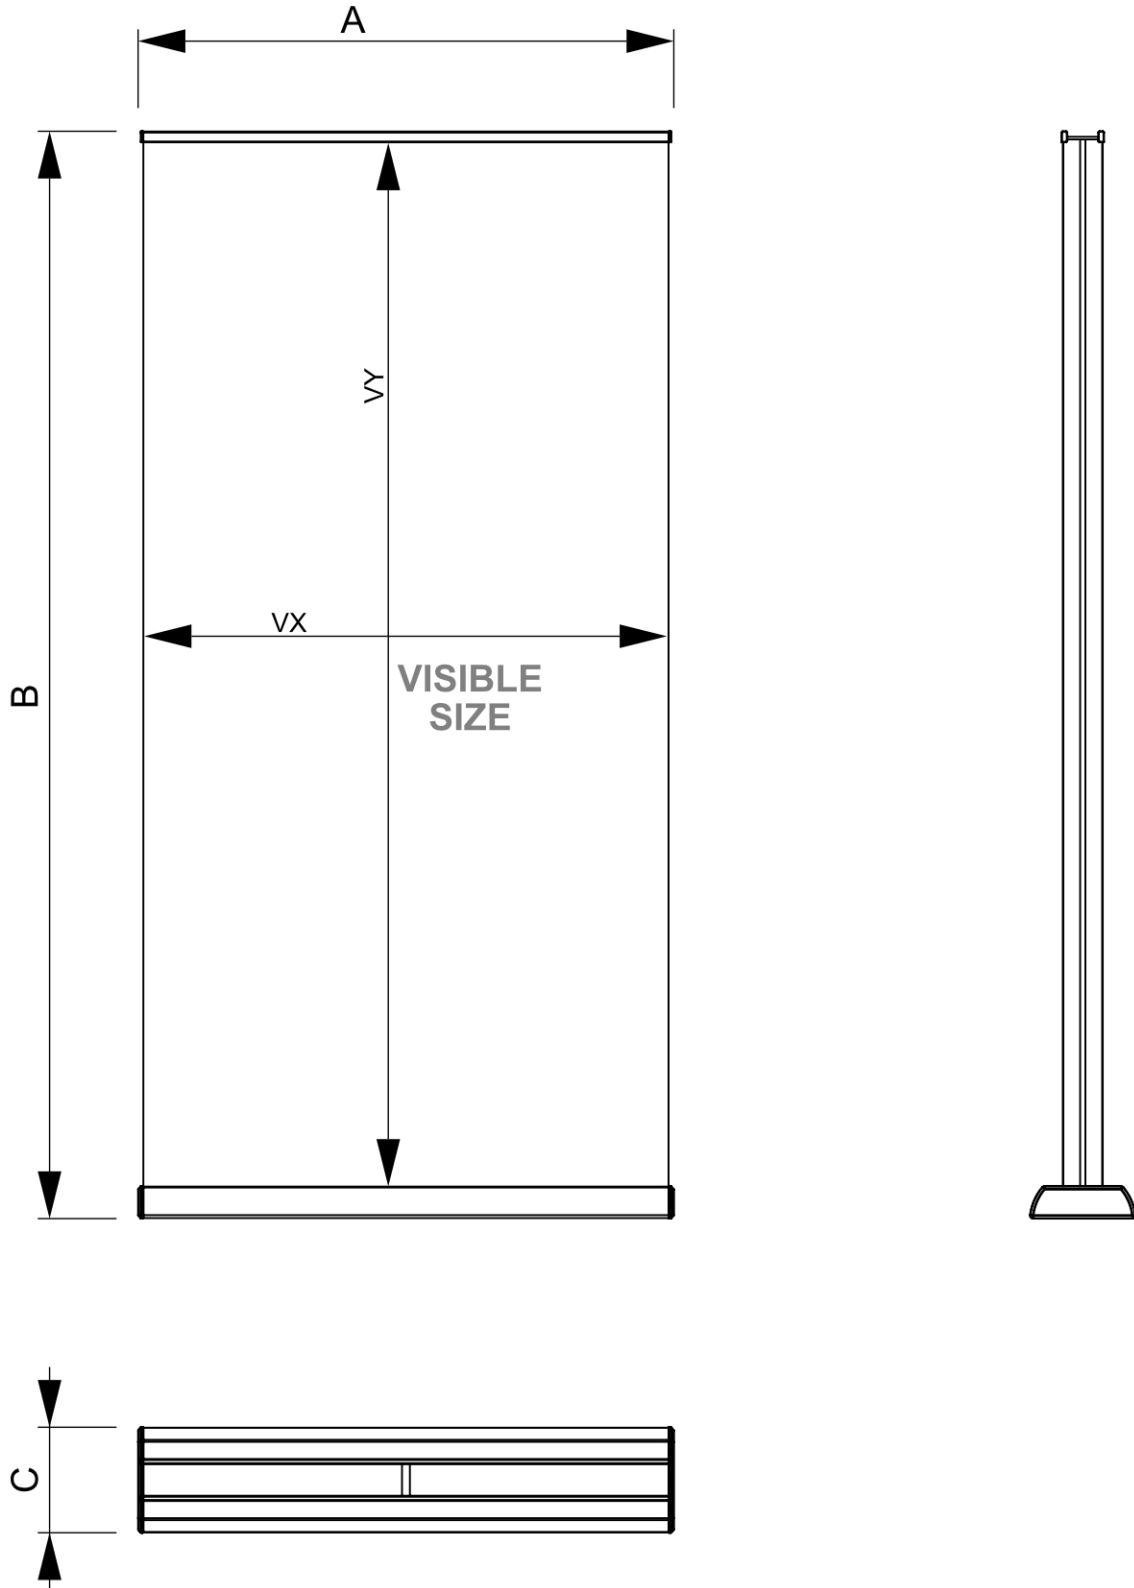

## Roll-Banner Double 100 x 200 cm

RBD100

- Roll-Banner Double 100 x 200 cm
- Najczęściej stosowana wysokość 200 cm
- Plastikowe nakładki boczne w kolorze chromowanym

## Roll-Banner Double 100 x 200 cm

RBD100

### PODSTAWOWE INFORMACJE

SKU	Sizes (mm) (A x B x C)	Format (mm)	Widoczny rozmiar (mm) (VXxVY)	Rozstaw otworów (mm) (XxY)
RBD100	1025 x 2090 x 230	1000 x 2000 mm	1000 x 2000 mm	-

Orientacja	Weight (kg)
Pionowy	7,60